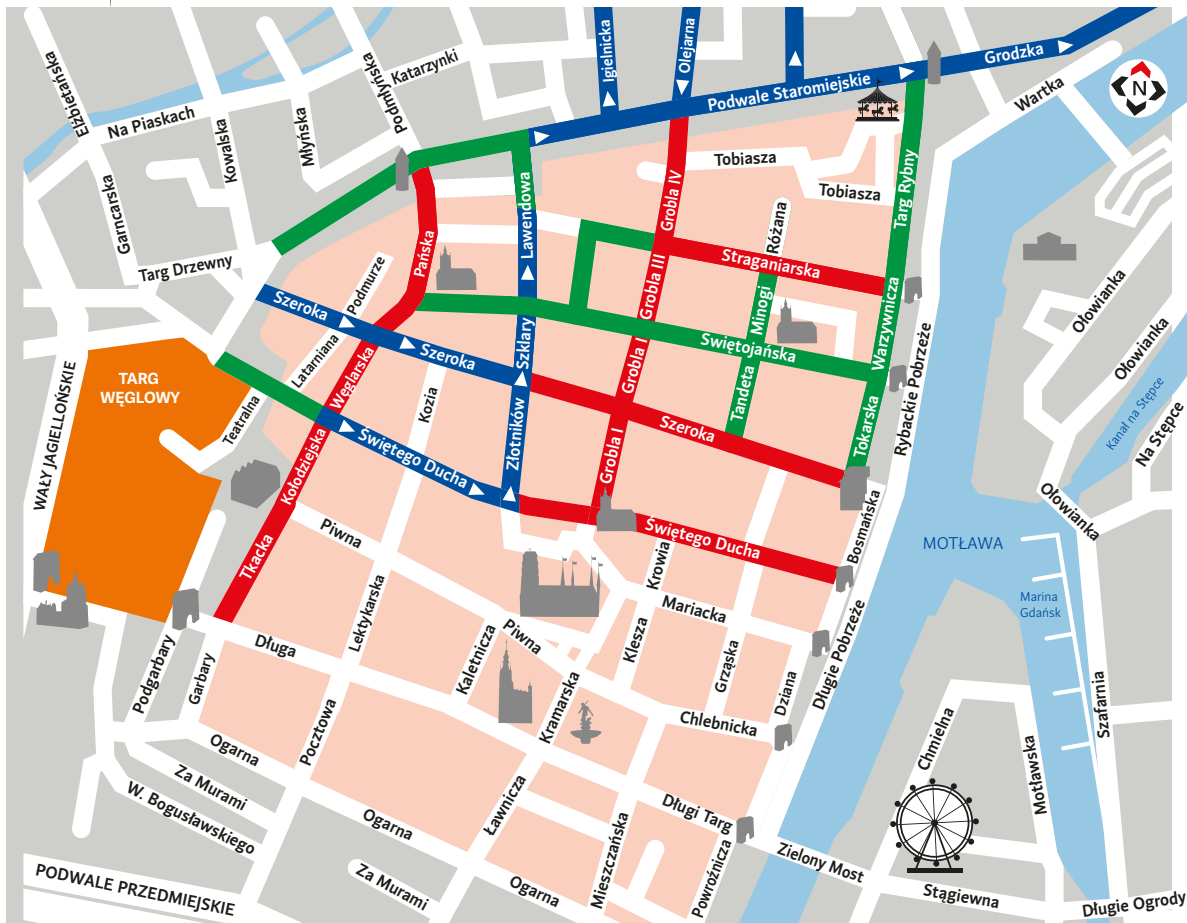

ORGANIZACJA RUCHU

-  STREFA OGRANICZONEJ DOSTĘPNOŚCI
-  ULICE WYŁĄCZONE Z RUCHU W GODZ. 10.00-20.00
-  OBSZAR WYŁĄCZONY Z RUCHU
-  RUCH JEDNOKIERUNKOWY
-  RUCH DWUKIERUNKOWY